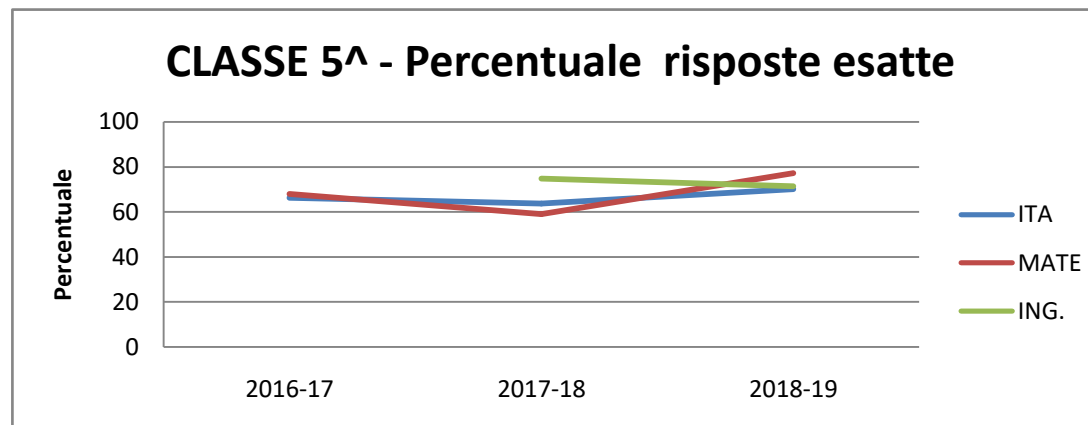

ESITI PROVE I.N.V.A.L.S.I. - dall'a.s. 2016-2017

CLASSI 2 [^]		
Anno Scol.	ITA	MATE
2016-17	66,26	68,00
2017-18	63,60	59,00
2018-19	70,02	77,20

CLASSI 5 [^]			
Anno Scol.	ITA	MATE	ING.
2016-17	75,08	58,87	
2017-18	74,40	60,10	74,70
2018-19	78,90	77,50	71,30

NB: Le percentuali riportate nelle tabelle sono quelle ottenute dalla valutazione della scuola delle prove INVALSI effettuate dagli alunni.