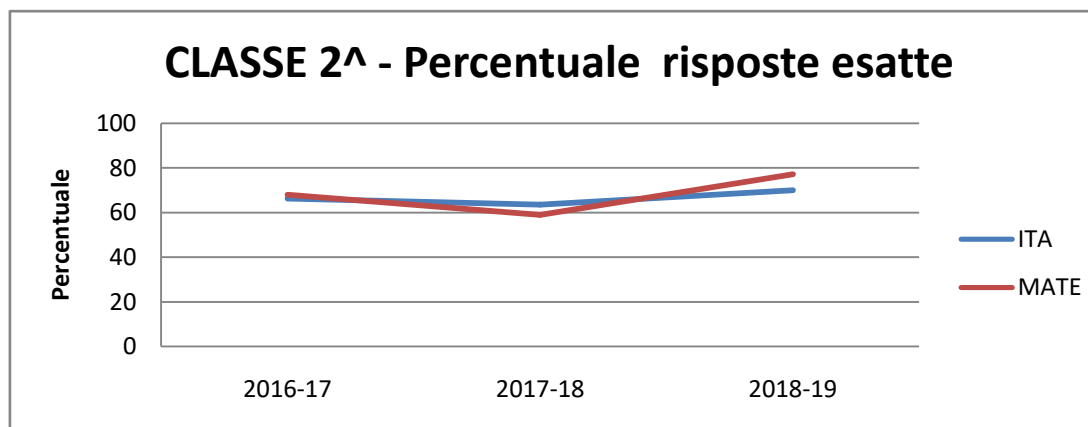

ESITI PROVE I.N.V.A.L.S.I. - dall'a.s. 2016-2017

CLASSI 2 [^]		
Anno Scol.	ITA	MATE
2016-17	66,26	68,00
2017-18	63,60	59,00
2018-19	70,02	77,20

CLASSI 5 [^]			
Anno Scol.	ITA	MATE	ING.
2016-17	75,08	58,87	
2017-18	74,40	60,10	74,70
2018-19	78,90	77,50	71,30